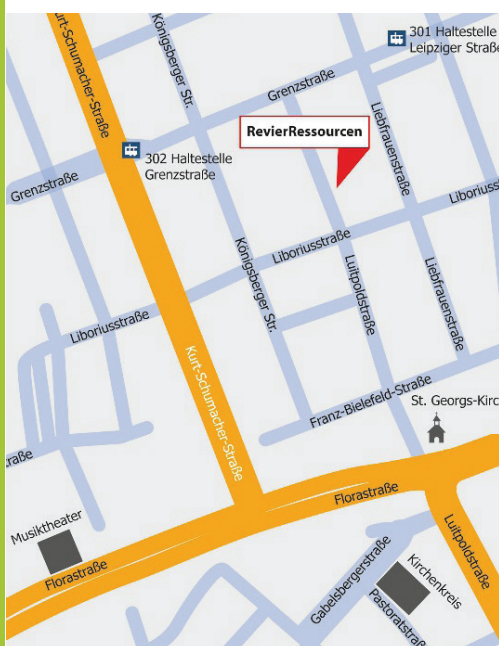

BERATUNG ZUR BERUFLICHEN ENTWICKLUNG

Ihre jetzige Arbeitssituation passt nicht mehr zu Ihnen, Sie suchen neue Aufgaben? Oder vielleicht planen Sie den beruflichen Wiedereinstieg nach einer Familienphase? In allen beruflichen Veränderungsprozessen können Sie sich kostenlos beraten lassen.

Die Beratung kann bis zu 9 Stunden umfassen.

Vereinbaren Sie einen Termin bei RevierRessourcen.

» Zahlt sich aus: Die Bildungsprämie

Die **Bildungsprämie** ist ein Zuschuss des Bundes für Ihre Weiterbildung in Höhe von 50% der Kurskosten (max. 500,- €) für Erwerbstätige bis zu einem bestimmten Jahreseinkommen.

Weitere Informationen bei RevierRessourcen und auch unter www.weiterbildungspraemie.info

BILDUNGSSCHECK

Machen Sie sich schlau – es zahlt sich aus!

Finanzielle Unterstützung für Ihre Weiterbildung
Mit dem **Bildungsscheck NRW** können **Betriebe und Beschäftigte** unter bestimmten Voraussetzungen 50% der Kosten (max. 500,- €) für eine berufliche Weiterbildung erhalten.

Weitere Informationen bei RevierRessourcen und auch unter www.bildungsscheck.nrw.de

RevierRessourcen gUG

info@revierressourcen.de

www.revierressourcen.de

Luitpoldstr. 52

45881 Gelsenkirchen

0209-359 881 25